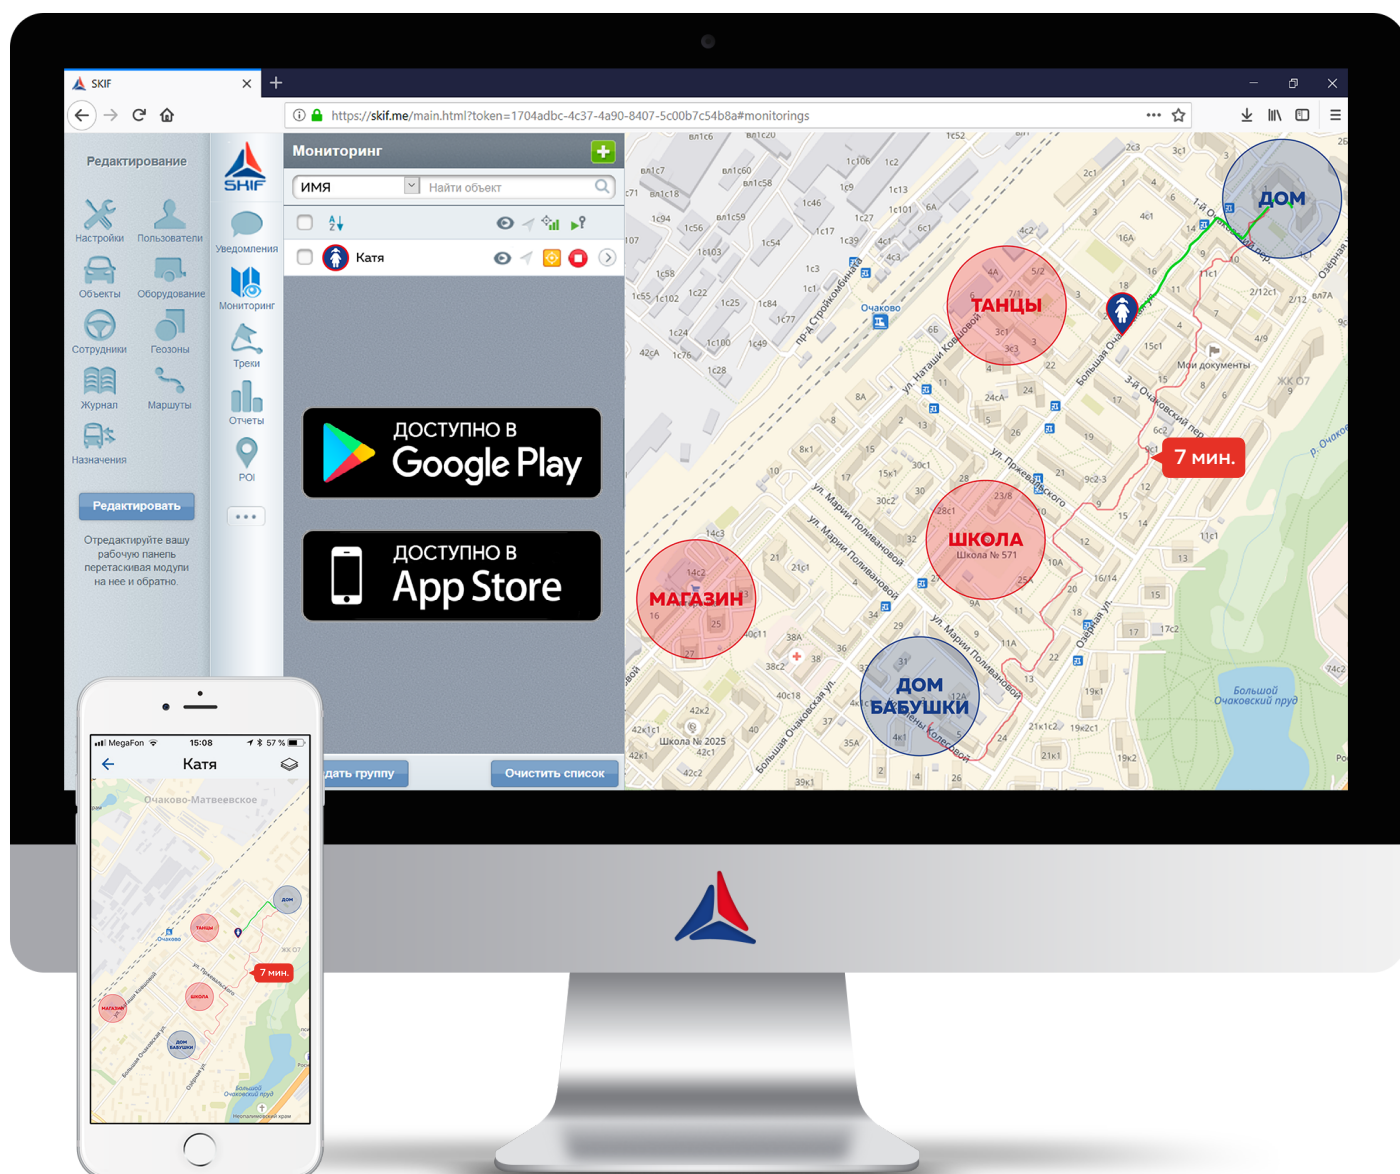

# SMART-ЧАСЫ

ВСЕГДА ПОД КОНТРОЛЕМ

Smart-часы имеют современный дизайн и отлично **подойдут детям старшего возраста, подросткам**, и особенно интересны **для ношения пожилыми людьми** для обеспечения контроля за их передвижением, и постоянной связи с ними. Инновация данных часов – это **наличие пульсометра**, для возможности постоянного контроля состояния организма. Smart-часы **обладают очень простым и удобным интерфейсом** с сенсорным экраном в сочетании с кнопочным управлением, с очень полезными функциями – приём/осуществление звонков, кнопка SOS, телефонная книга на 10 номеров, GPS-отслеживание месторасположения и многое другое.

Главная особенность этих часов – **наличие GPS-трекера**, позволяющего с легкостью **определить местонахождение** ребенка/пожилого человека. Кроме того, smart-часы **оснащены кнопкой SOS** для совершения экстренного вызова на запрограммированные телефонные номера, как **по инициативе носителя**, так и **при возникновении нештатной ситуации** – снятие часов с руки, либо выход за пределы установленных границ.

Всю информацию о местонахождении Вы будете получать **в программном обеспечении SKIF** (OS Android или IOS), даже находясь в тысячах километров.

### **ИСТОРИЯ ПЕРЕМЕЩЕНИЙ:**

вы можете посмотреть где был ваш ребенок за последние 12 месяцев.